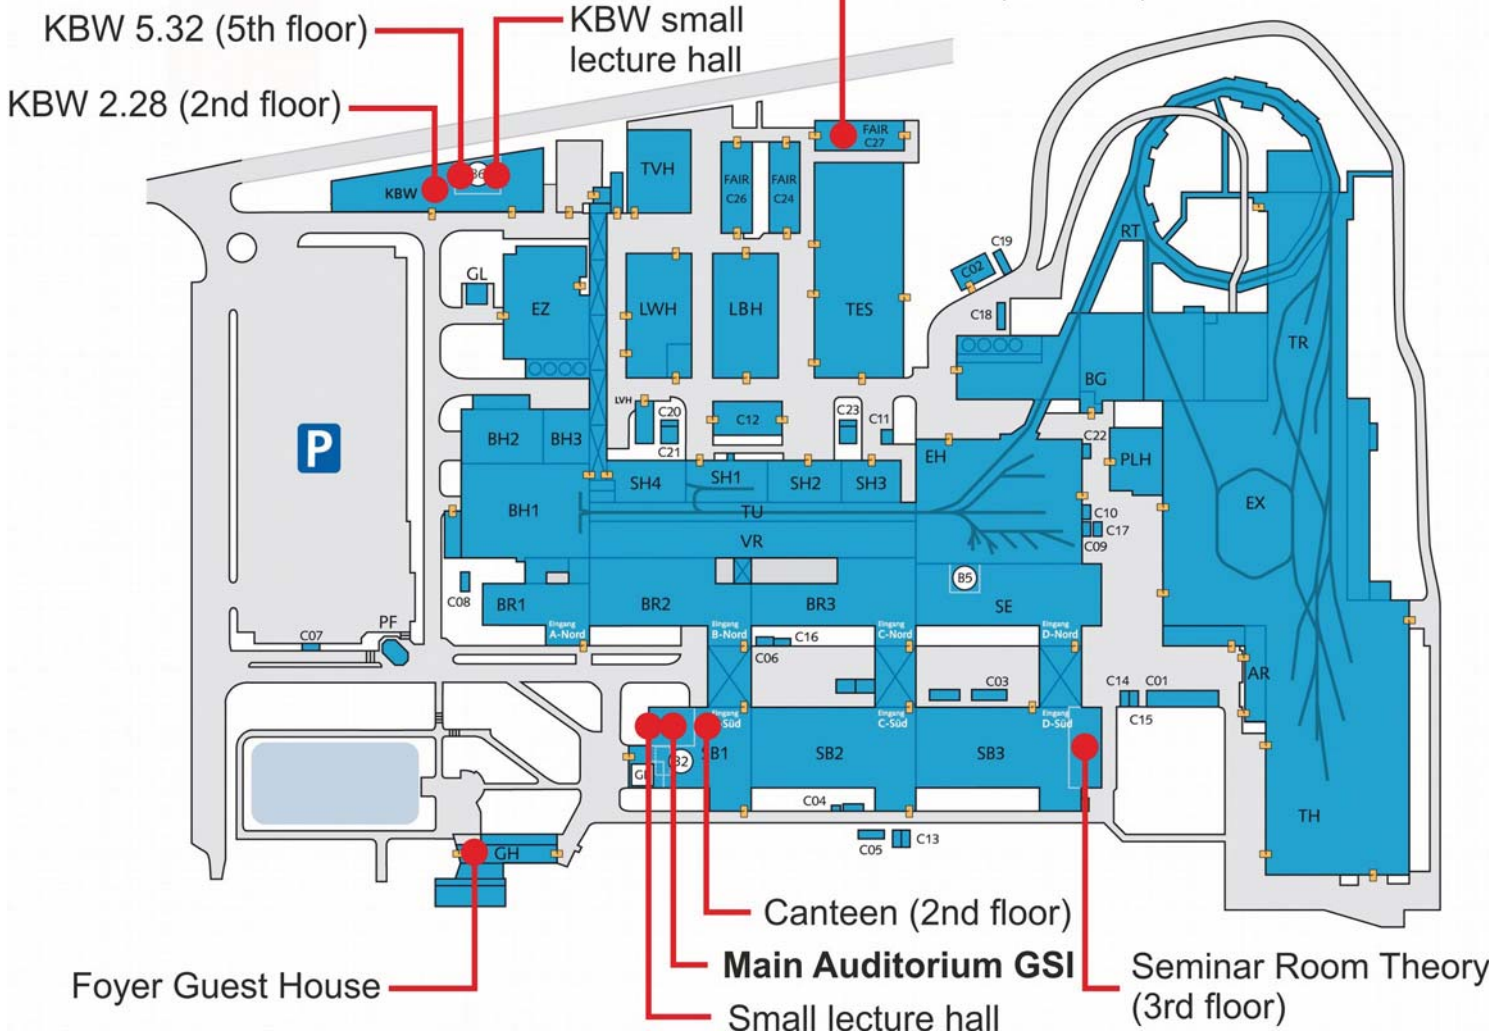

Nuspin 2017