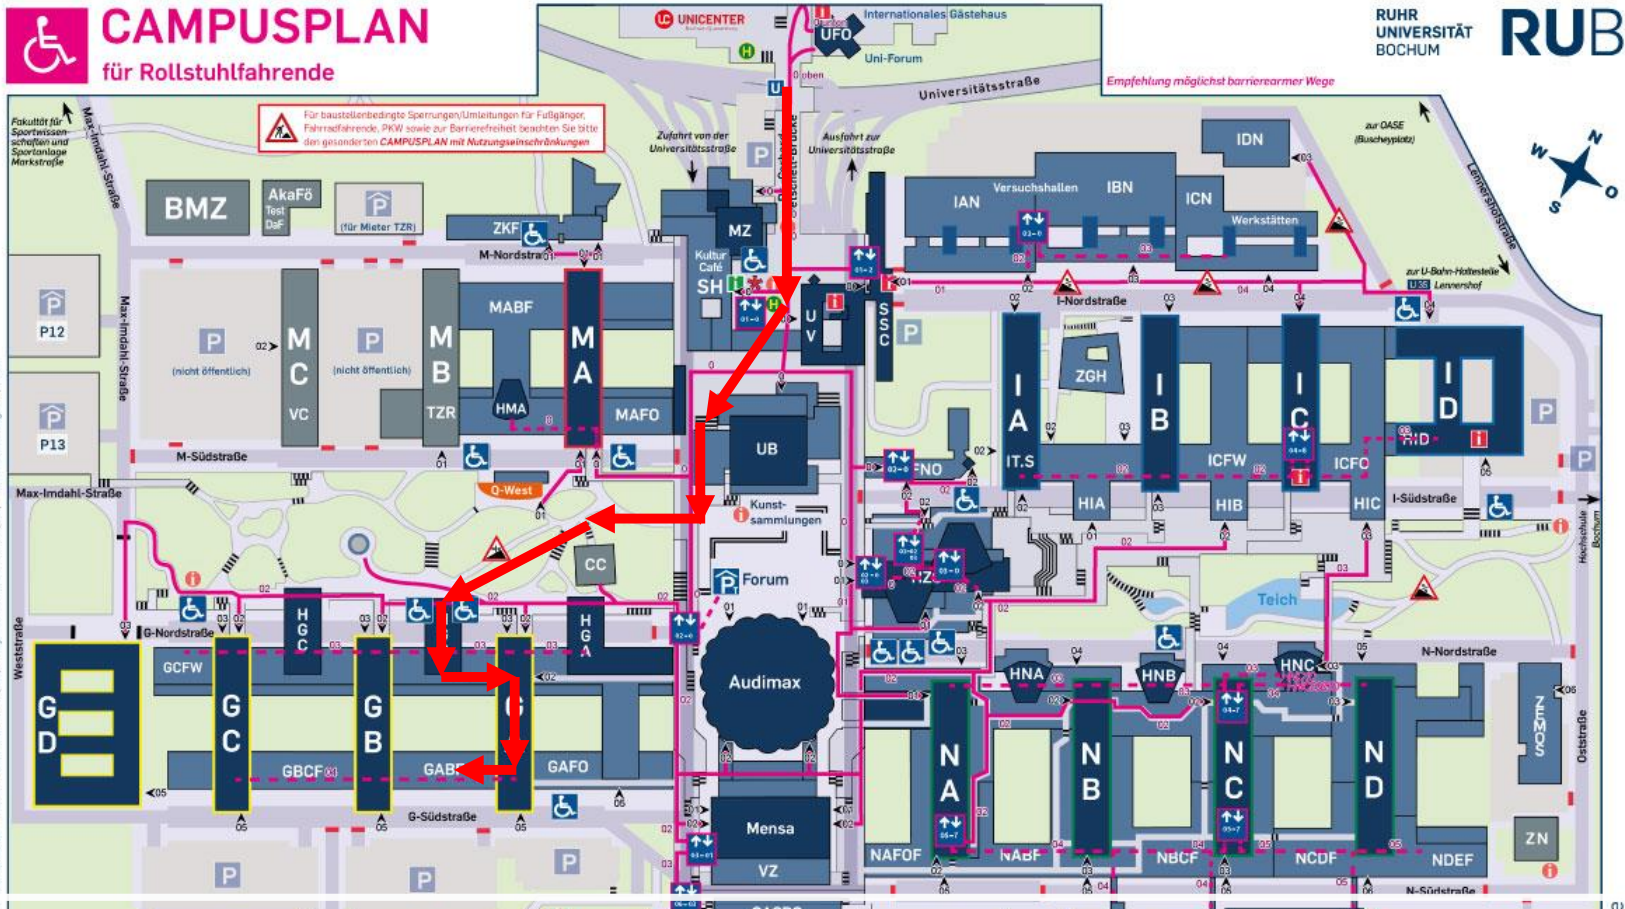

CAMPUSPLAN für Rollstuhlfahrende

Room GABF 04/511

- ----- Gelände
- ===== Treppe
- ----- Straße
- ----- Straße unter dem Campus
- ----- Grünfläche
- ----- Mauer
- ----- Schranke (Zufahrt beschränkt)
- ----- Schranke (Zufahrt gesperrt)
- ----- Verbindung innen auf Ebene 03
- ----- Verbindung außen auf Ebene 0

- ----- Informations- und Servicepunkte
- ----- Interne Information
- ----- Aufzug mit Ebenenangabe
- ----- U-Bahn-Haltestelle
- ----- Bushaltestelle

- ----- Flächen für Rollstuhlfahrende
- ----- Parkhaus ohne PKW-Stellflächen für Rollstuhlfahrende
- ----- Parkhaus mit 4 PKW-Stellflächen für Rollstuhlfahrende
- ----- Einzelne PKW-Stellflächen für Rollstuhlfahrende
- ----- Stärkeres Gefälle
- ----- Eingang auf Ebene 02

- ----- AkaFö
- ----- BMZ
- ----- CC
- ----- FNO
- ----- HZO
- ----- MZ
- ----- ITS
- ----- SH
- ----- SSC
- ----- TZR

- ----- UB
- ----- UV
- ----- VZ
- ----- ZEMOS
- ----- ZGH
- ----- ZN

1. ----- ZFK
   - ----- Zentrale Einrichtung für Kommunikation und Fremdsprache
   - ----- Botanischer und Chinesischer Garten
2. **Anmerkungen:**
   GA, IA, MA, NA = Hauptgebäude per vesauneren
   Leitfarben (Kontur): G-Reihe = gelb | I-Reihe = blau | M-Reihe = rot | N-Reihe = grün
   GAFD = Flachbereich des Gebäudes GA (Beispiel)
   HIA = Hörsaal des Gebäudes IA (Beispiel)
   NA 1/2B = Gebäude NA | Etage 1 | Raum 12B (Beispiel)
   Etage 1 = 1. Obergeschoss | Etage 01 = 1. Untergeschoss
   ★ Nach unten zum Druckzentrum und 11, 12 sowie 13 Linien 320, 370, 377
   Weitere Aufzüge im Audimax, IA-N bis ID-N, Mensa, SH/MZ, UB, UV, ZFK sowie im Norden und Süden jeweils in den Hauptgebäuden der Gebäudereihen