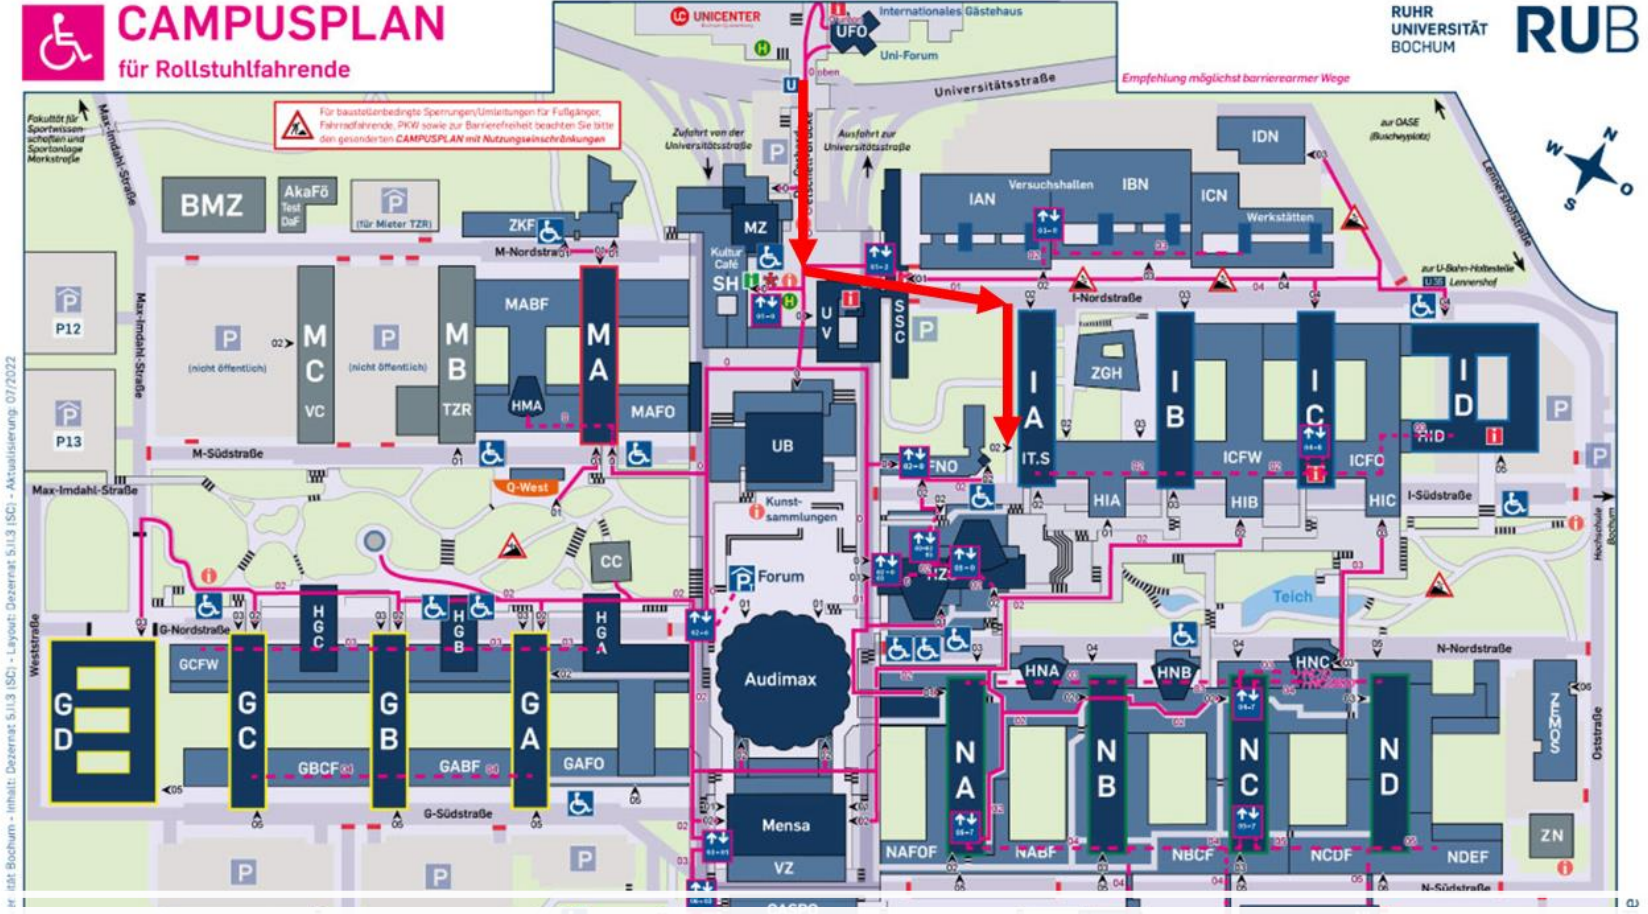

CAMPUSPLAN für Rollstuhlfahrende

Room IA 02/460

- Stufen
- Treppe
- barriere
- Straße unter dem Campus
- Grünfläche
- Mauer
- Schranke (Zufahrt beschränkt)
- Schranke (Zufahrt gesperrt)
- 03+ Verbindung innen auf Ebene 03
- 02+ Verbindung außen auf Ebene 02

- Informationen
- interne Infos
- interne Information
- Aufzug mit Ebenenangabe
- U-Bahn-Haltestelle
- Bushaltestelle

- Parkhaus ohne PKW-Stellflächen für Rollstuhlfahrende
- Parkhaus mit 4 PKW-Stellflächen für Rollstuhlfahrende
- Einzelne PKW-Stellflächen für Rollstuhlfahrende
- Stärkeres Gefälle
- Eingang auf Ebene 02

- AKAFÖ
- AMC
- CC
- FNO
- HZO
- MZ
- ITS
- SH
- SSC
- TZR

- UV
- VC
- VZ
- ZEMOS
- ZGH
- ZN

- ZKF
- Anmerkungen:
- IA, IA, MA, NA = Hauptgebäude der neuereeren Leitfarben (Kontur): G-Reihe = gelb | I-Reihe = blau | M-Reihe = rot | N-Reihe = grün
- GAFO = Flachbereich des Gebäudes GA (Beispiel)
- HIA = Hörsaal des Gebäudes IA (Beispiel)
- NA 1/2/3 = Gebäude NA | Ebene 1 | Raum 128 (Beispiel)
- Etage 1 = 1. Obergeschoss | Ebene 01 = 1. Untergeschoss
- ★ Nach unten zum Druckzentrum und 1x 1x sowie 1x 1x
- Weitere Aufzüge im Audimax, IA-N bis ID-N, Mensa, SH/MZ, UB, UV, ZFK sowie im Norden und Süden jeweils in den Hauptgebäuden der Gebäudereihen

WWW.RUB.DE