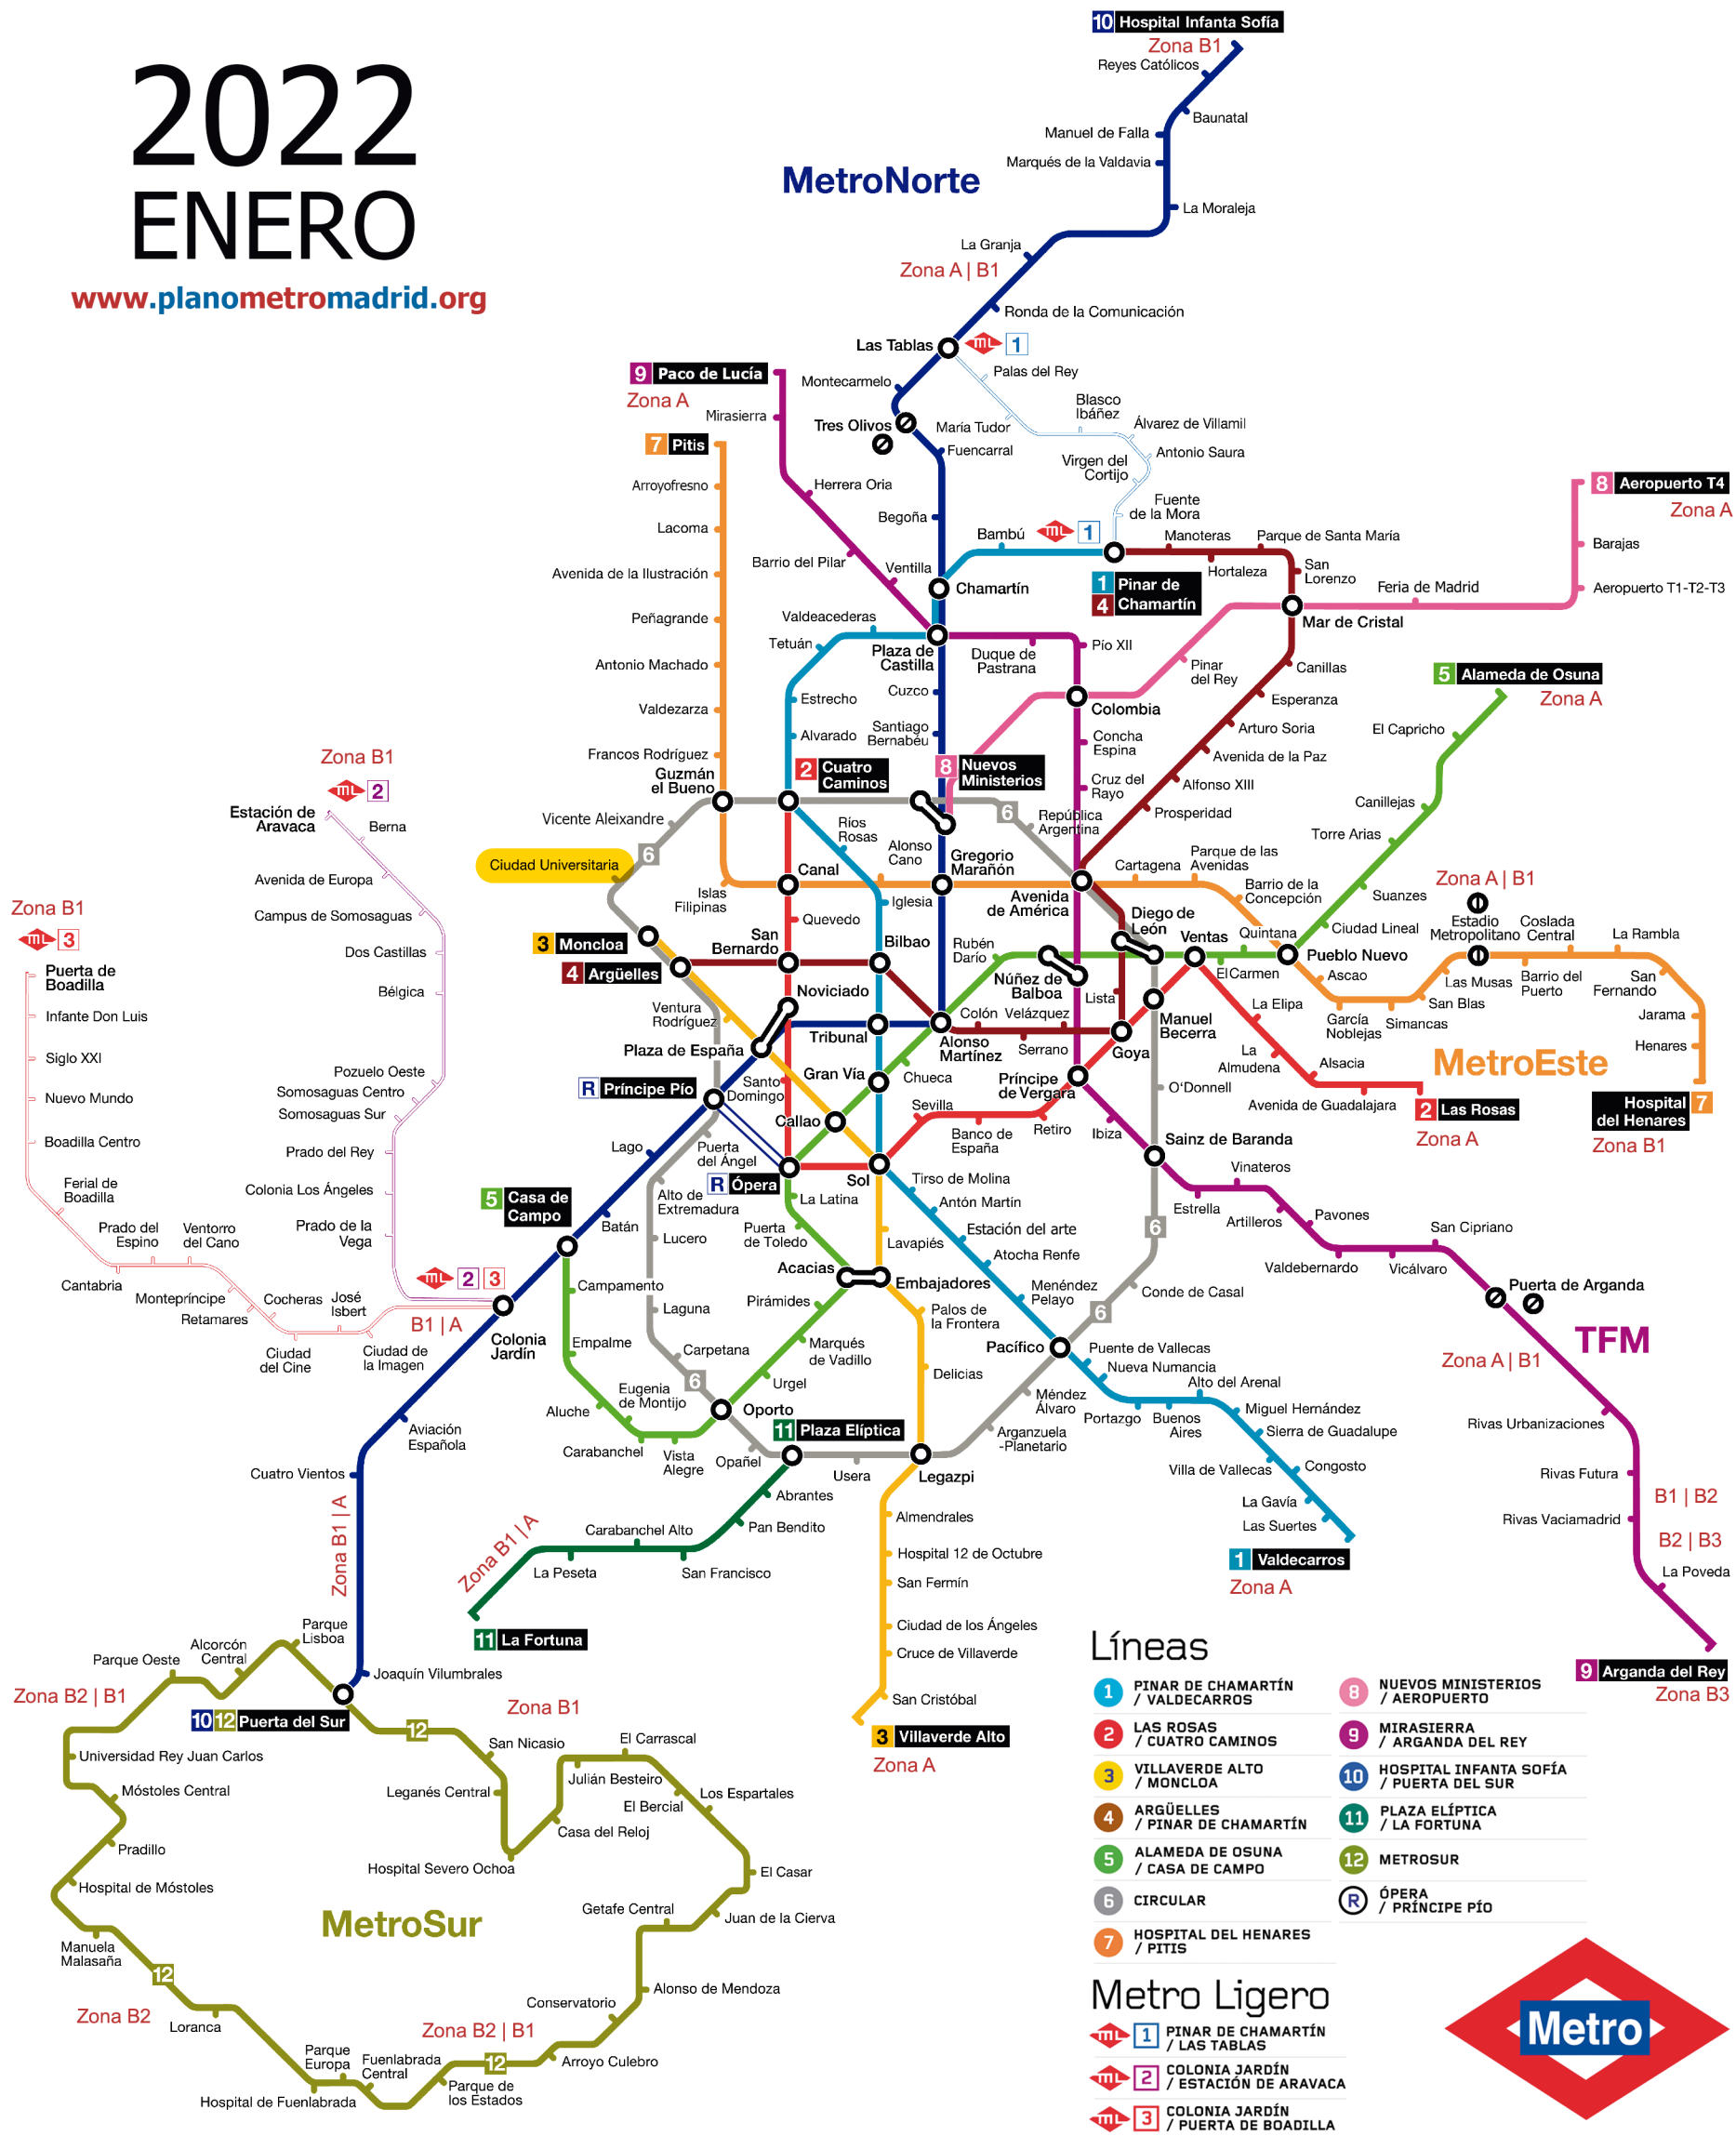

2022 ENERO

www.planometromadrid.org

Líneas

- | | | |
|------------------------------------|--|-----------------------------|
| 1 PINAR DE CHAMARTÍN / VALDECARROS | 8 NUEVOS MINISTERIOS / AEROPUERTO | 9 Arganda del Rey / ZONA B3 |
| 2 LAS ROSAS / CUATRO CAMINOS | 9 MIRASIERRA / ARGANDA DEL REY | |
| 3 VILLAVERDE ALTO / MONCLOA | 10 HOSPITAL INFANTA SOFÍA / PUERTA DEL SUR | |
| 4 ARGÜELLES / PINAR DE CHAMARTÍN | 11 PLAZA ELÍPTICA / LA FORTUNA | |
| 5 ALAMEDA DE OSUNA / CASA DE CAMPO | 12 METROSUR | |
| 6 CIRCULAR | R ÓPERA / PRÍNCIPE PÍO | |
| 7 HOSPITAL DEL HENARES / PITIS | | |

Metro Ligero

- 1 PINAR DE CHAMARTÍN / LAS TABLAS
- 2 COLONIA JARDÍN / ESTACIÓN DE ARAVACA
- 3 COLONIA JARDÍN / PUERTA DE BOADILLA