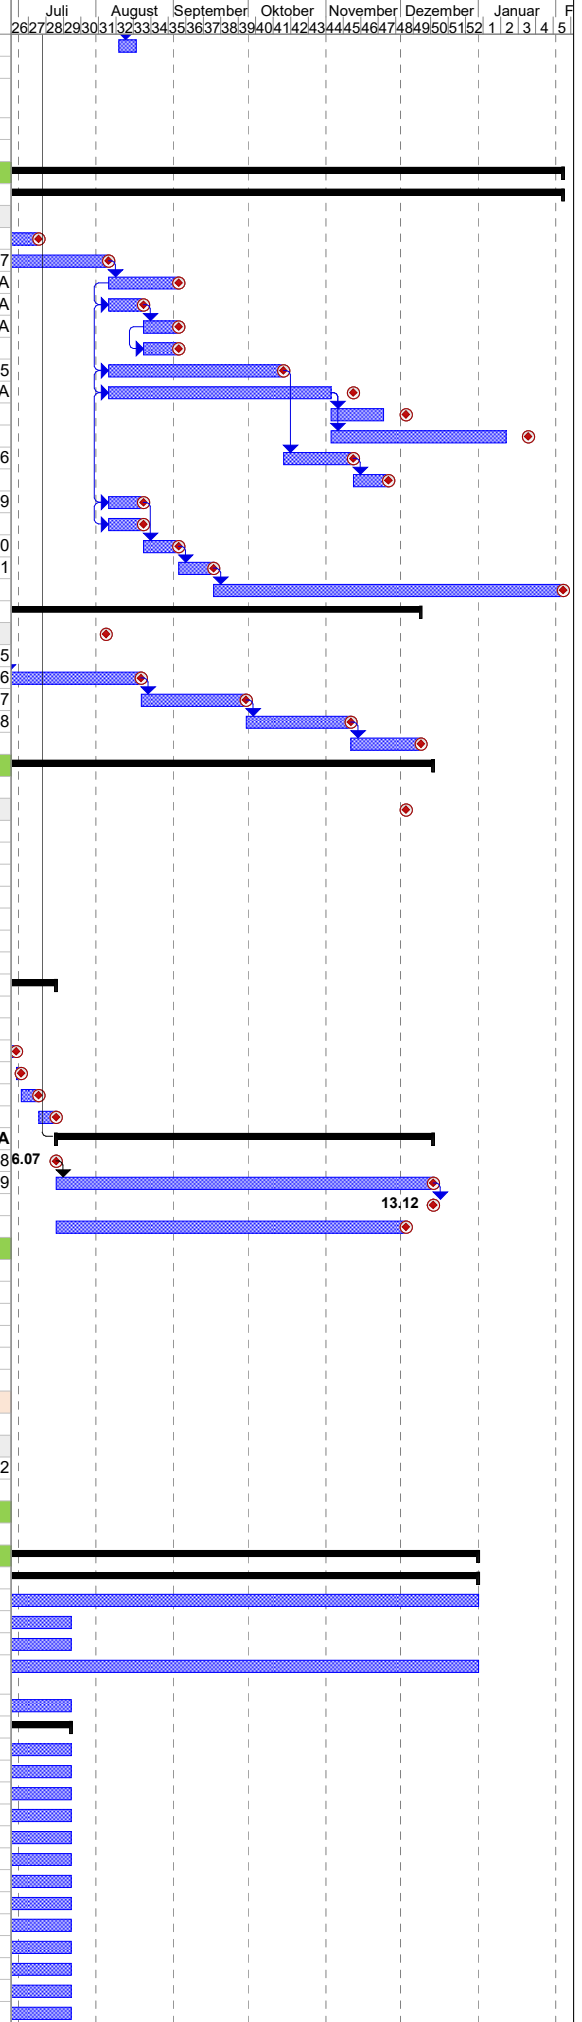

Shutdown der GSI Beschleunigeranlage 2021

Table with columns: Nr., Auftrag Nr., % Abschluss, Vorgangname, Dauer, Anfang, Ende, Ressourcennamen, PL/LiR, Ansprechpartner, Einschränkungsart, Anfang10, Ende10, Vorgänger, Nachfolger. Includes tasks like 'Schließen Sichtfenster (Maueröffnungen) HADES Strahlführung', 'HITRAP - Refit Beamline/Decelerator', and 'CW LINAC - BSM SAT für CW-Linac und p-Linac'.

Shutdown der GSI Beschleunigeranlage 2021

Nr.	Auftrag Nr.	Vorgangsbild	% abgeschl.	Vorgang	Vorgangsname	Dauer	Anfang	Ende	Ressourcenamen	PLL	Ansprechpartner	Einschränkungsart	Anfang10	Ende10	Vorgänger	Nachfolger	Gantt Chart											
																	Juli	August	September	Oktober	November	Dezember	Januar	Febr.	März	April	Mai	Juni
566	797		0%		Betrieb KS68 - Magnete u. Netzgeräte I	141 Tage	Mit 06.01.21	Mit 21.07.21				Anfang nicht früher	NV	NV				26	27	28	29	30	31	1	2	3	4	5
567	798		0%		Betrieb KS69 - E1 - Versorgung EH - Halle	141 Tage	Mit 06.01.21	Mit 21.07.21				Anfang nicht früher	NV	NV				26	27	28	29	30	31	1	2	3	4	5
568	799		0%		Betrieb KS70 - E2 - Versorgung EH - Halle	141 Tage	Mit 06.01.21	Mit 21.07.21				Anfang nicht früher	NV	NV				26	27	28	29	30	31	1	2	3	4	5
569	800		0%		Betrieb KS71 - E3 - Versorgung EH - Halle	141 Tage	Mit 06.01.21	Mit 21.07.21				Anfang nicht früher	NV	NV				26	27	28	29	30	31	1	2	3	4	5
570	801		0%		Betrieb KS73 - Tankkühlungen IH - HLI	141 Tage	Mit 06.01.21	Mit 21.07.21				Anfang nicht früher	NV	NV				26	27	28	29	30	31	1	2	3	4	5