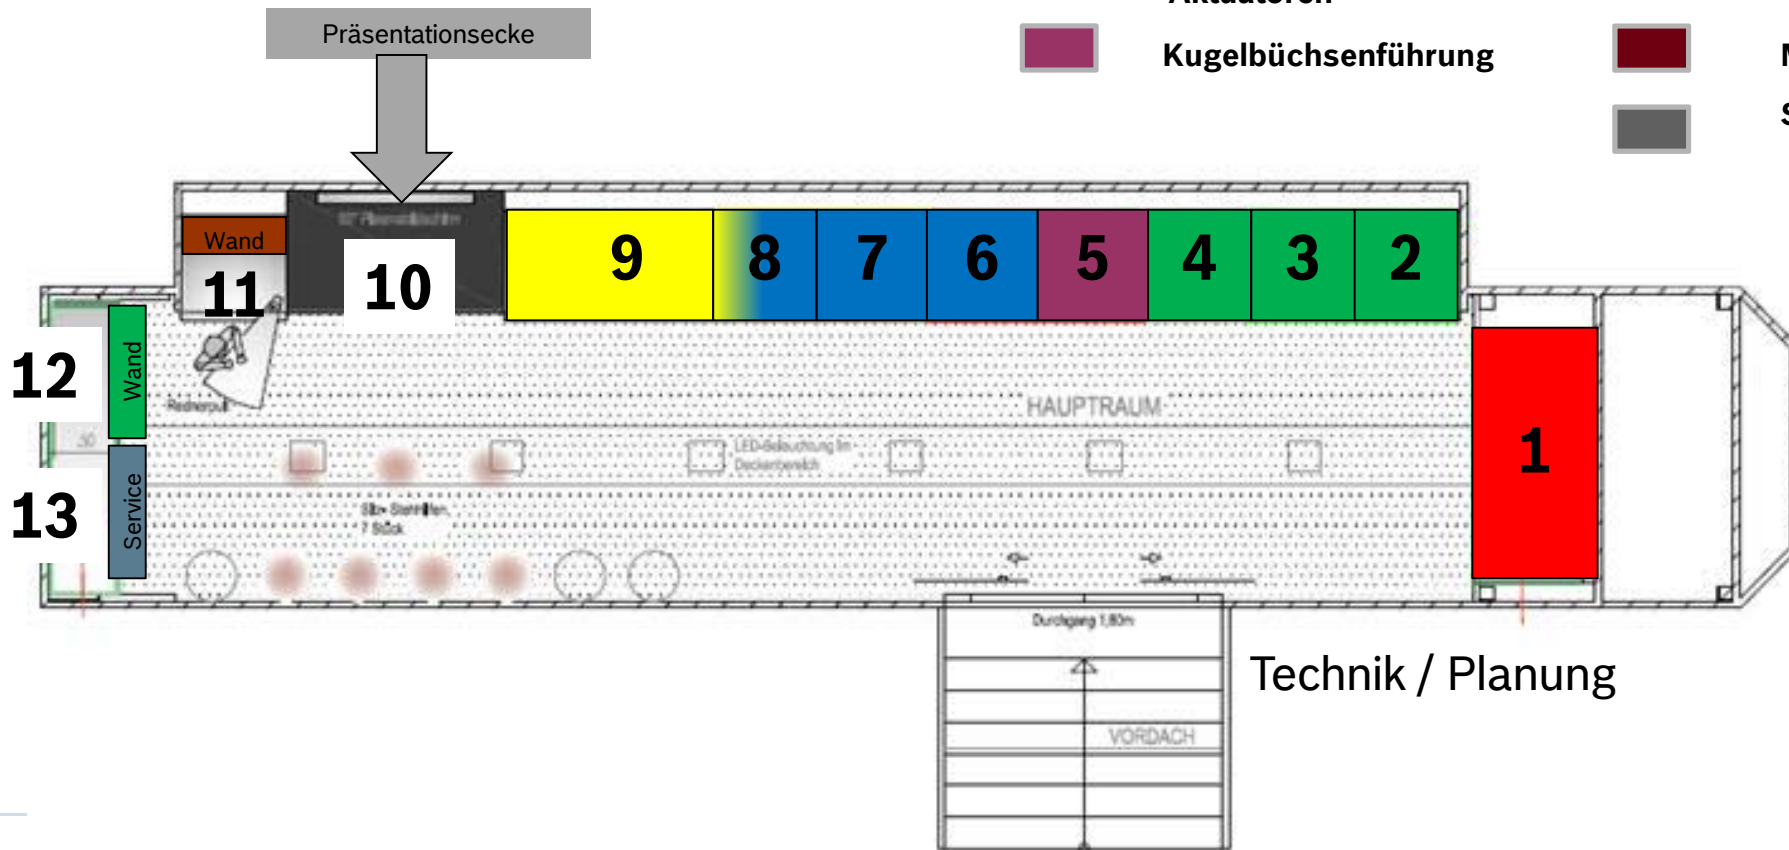

We move everything

Produkthighlights / Applikationen

- **Profilschienenführung:**
 - KSF-Mini / BSHP / RSHP / IMS-I
- **Gewindetribe:**
 - Kugelgewindetribe – Asienbaureihe
 - Planetengewindetribe PLSA
- **Linearsysteme:**
 - Elektromechanischer Zylinder EMC-HD / EMC Gen2
 - Linearmodule
 - Compactmodule
 - EasyWizard
 - PSK
- **Kugelschienenführungen:**
 - Kugelbüchsenführungen
- **Andere:**
 - LMD (Berechnungsprogramme)
 - GoTo (in manchen Sparten)

Ausstellungskonzept:

- Easy Wizard**
- Profilschienenführung**
- Systeme / Handling / Aktuatoren**
- Kugelgewindetrieb/ Planetengewindetrieb**
- Kugelbüchsenführung**
- MGE**
- Service / Wartung**

Technische Daten und Ausstattung

- Truck Abmessungen geschlossen L 16.55 m x W 2.55 m x H 4.00 m
- Truck Abmessungen offen und ausgefahren L 16.55 m x W 5.91 m x H 4.00 m
- Gewicht des Trucks 25 Tonnen = 17 t Trailer + 8 t tractor
- Drehradius 20,4 m
- Luftkompressor
- Stromaggregat
- Außenenergieversorgung (an der Vorderseite links in Fahrtrichtung):
 - CEE Stecker, 400 V, 32 A, ohne RCD
 - 4 Erweiterungskabel, (jedes ist 15 Meter lang) sind im Truck verfügbar