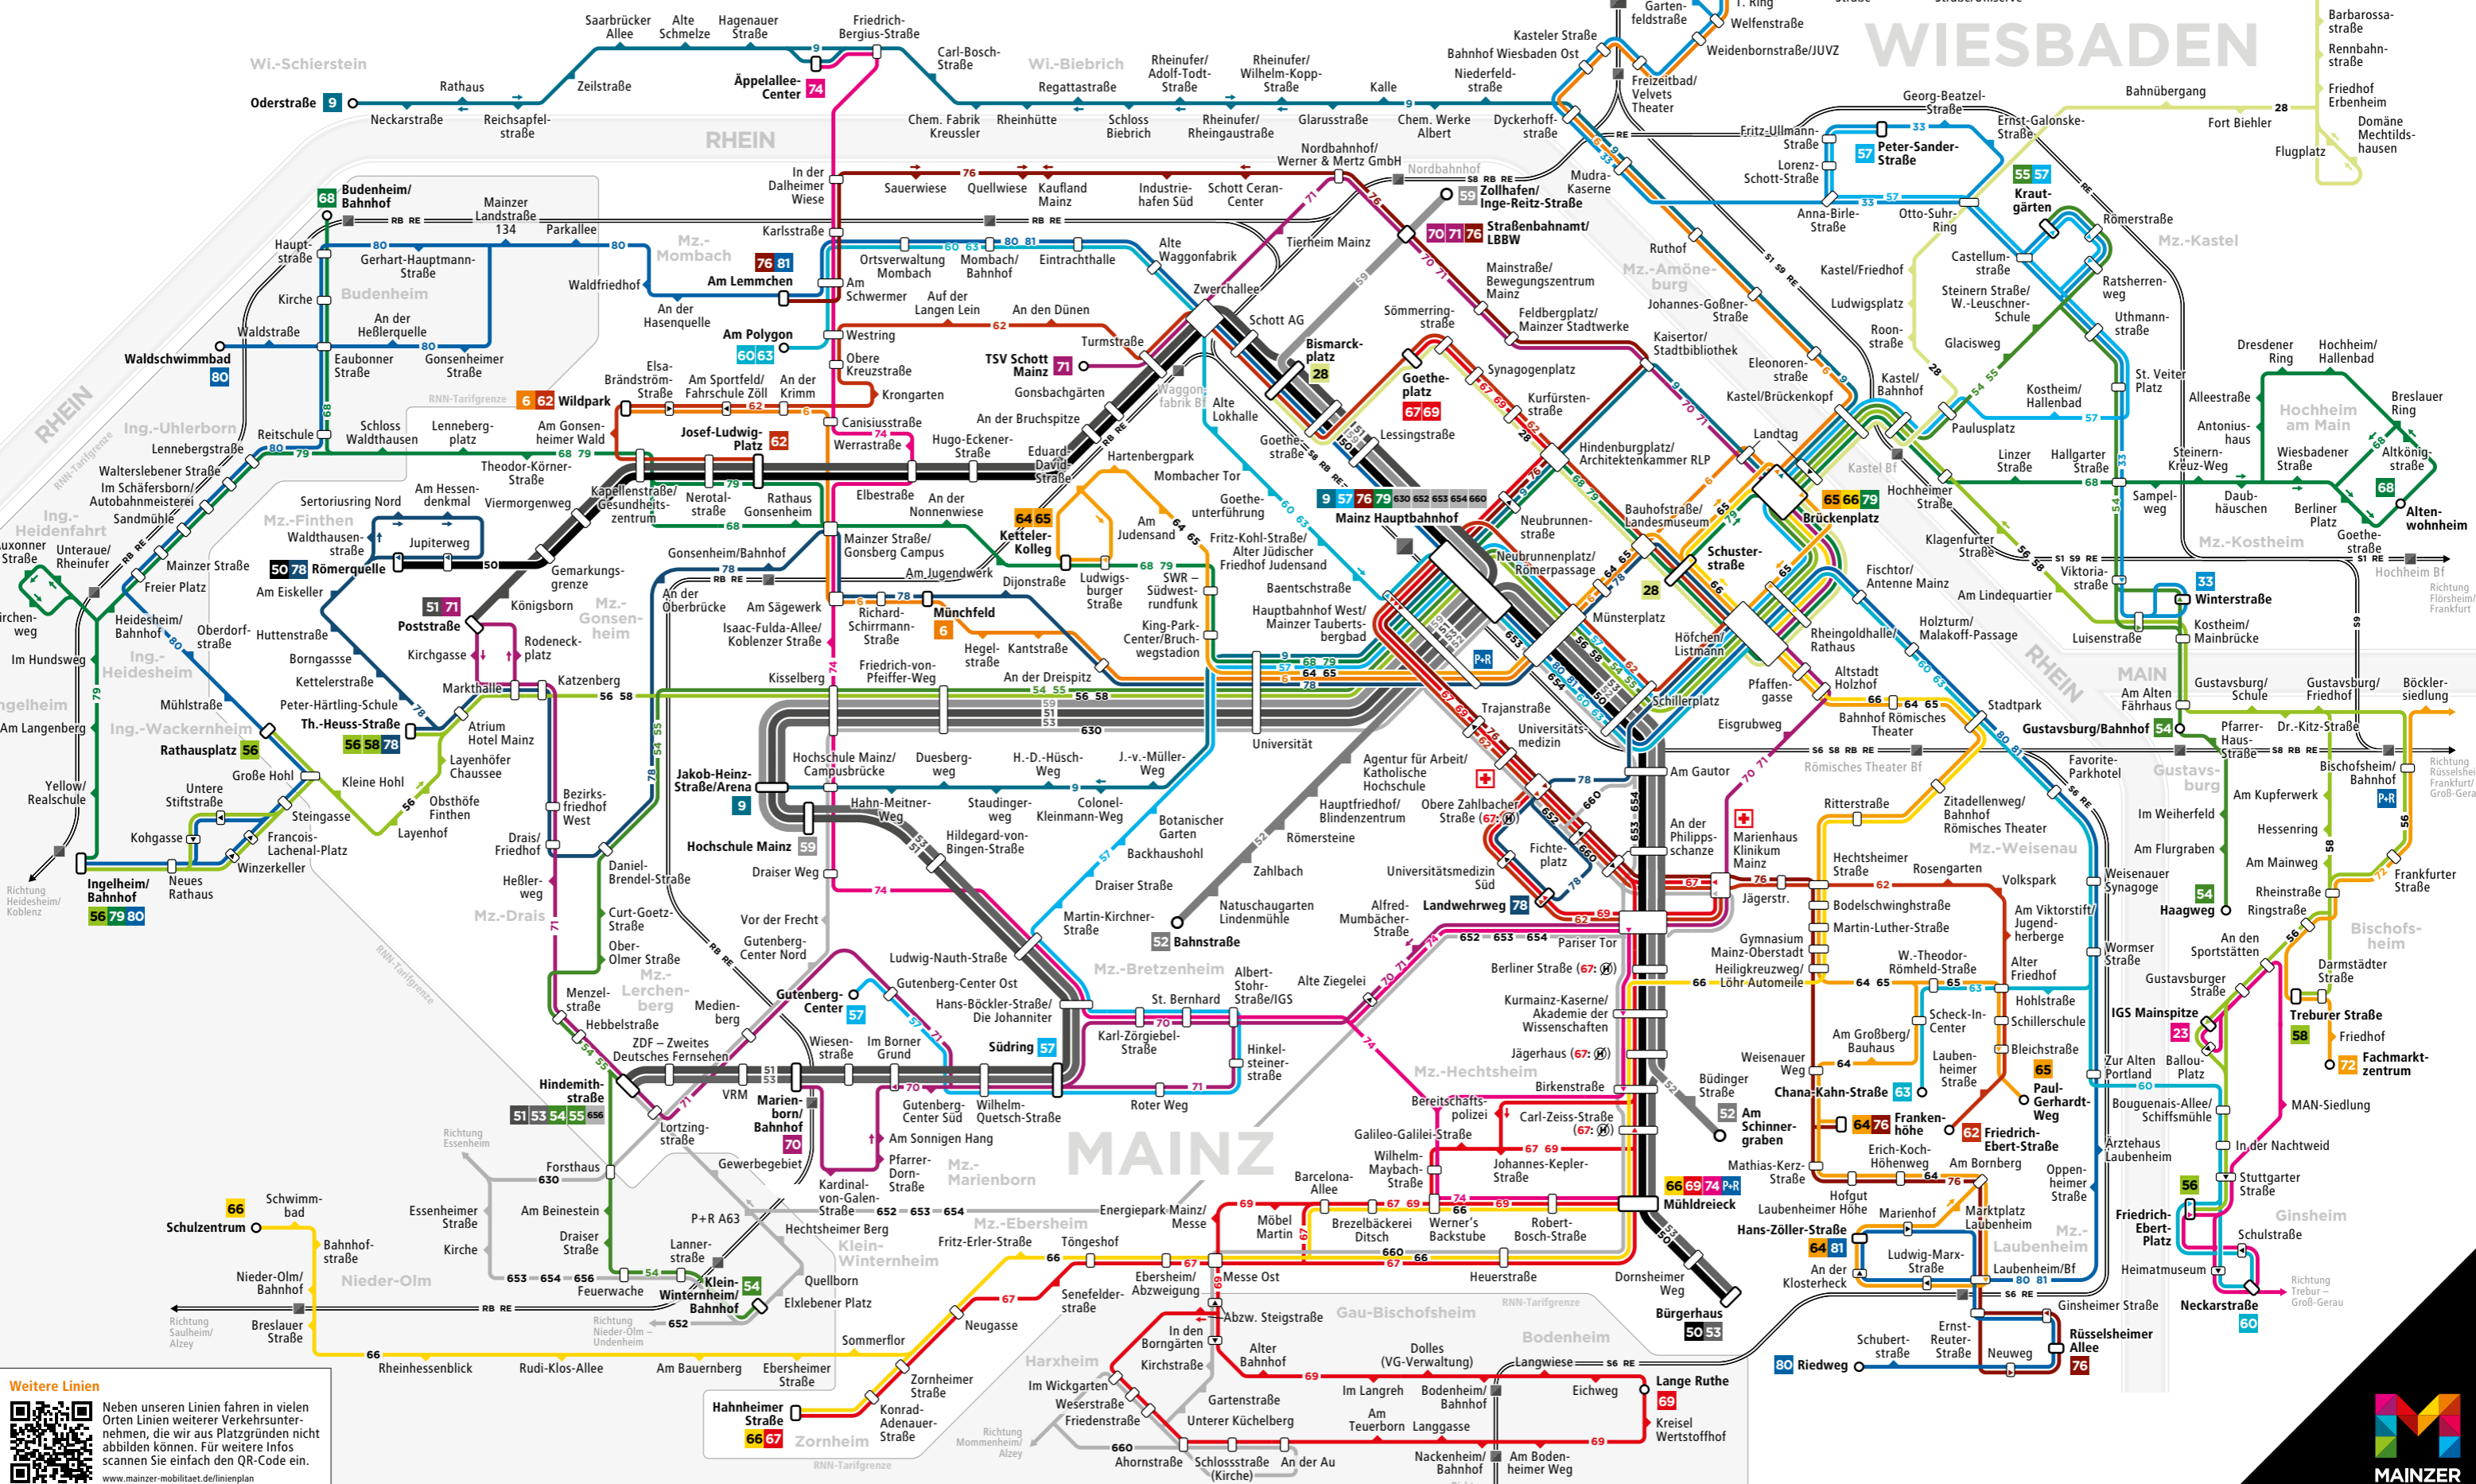

LINIENPLAN TAG gültig ab 17.10.2022

Gültigkeitszeiträume:

Mo – Do	Fr	Sa	So
ca. 4 bis ca. 23 Uhr	ca. 4 bis ca. 1 Uhr	ca. 6 bis ca. 1 Uhr	ca. 8 bis ca. 23 Uhr

Danach/davor gilt ein Nachtnetz. Den Liniennplan Nacht finden Sie unter mainzer-mobilitaet.de/linienplan

24-Std.-Hotline: 0 61 31-12 77 77 www.mainzer-mobilitaet.de

Gestaltung: © Baumgardt Consultants GbR, www.baumgardt-online.de

Zeichenerklärung

- 50 Römerquelle
- 58 Th.-Heuss-Straße
- Umsteigehaltestelle
- Haltestelle
- Richtungshaltestelle
- Straßenbahn mit Endhaltestelle
- Buslinie mit Endhaltestelle
- Regionalbus
- RegionalBahn/RegionalExpress mit Bahnhof
- Krankenhaus
- Park and Ride
- Haltestelle wird von Linie 67 nicht bedient

Weitere Linien

Neben unseren Linien fahren in vielen Orten Linien weiterer Verkehrsunternehmen, die wir aus Platzgründen nicht abbilden können. Für weitere Infos scannen Sie einfach den QR-Code ein.

www.mainzer-mobilitaet.de/linienplan